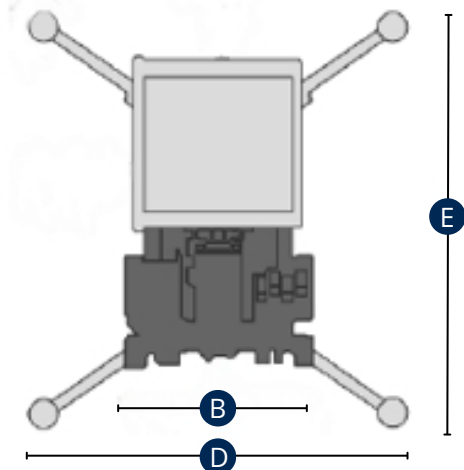

PLATAFORMA MÓVEL

AWP 30S AC

CARACTERÍSTICAS	AWP 30S AC
Altura de Trabalho (C/ Manobrador)	11.00m
Capacidade Máxima no Cesto	159Kg
A - Comprimento da Máquina	1.35m
B - Largura da Máquina	0.74m
C - Altura da Máquina Fechada	1.98m
D x E - Com Estabilizadores	1.55 x 1.75m
Rodas	Não Marcantes
Alimentação	220V
Peso	325Kg