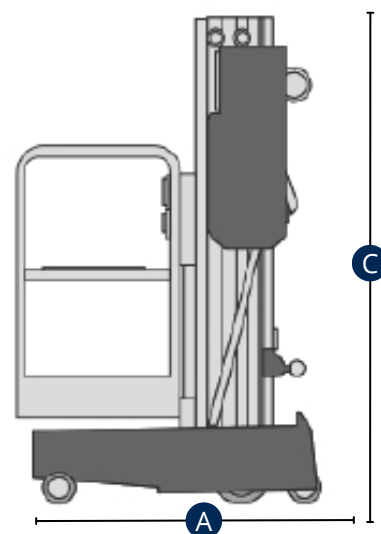

PLATAFORMA MÓVEL

AWP 30S AC

CARACTERÍSTICAS	AWP 30S AC
Altura de Trabalho (C/ Manobrador)	11.00m
Capacidade Máxima no Cesto	159Kg
A - Comprimento da Máquina	1.35m
B - Largura da Máquina	0.74m
C - Altura da Máquina Fechada	1.98m
D x E - Com Estabilizadores	1.55 x 1.75m
Rodas	Não Marcantes
Alimentação	220V
Peso	325Kg