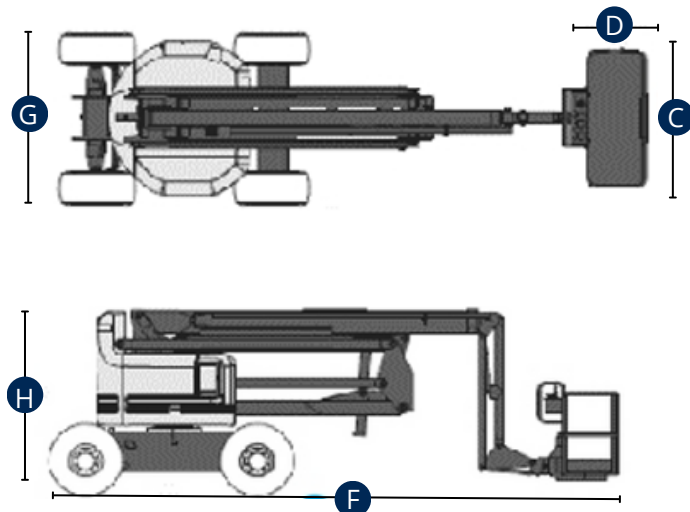

BRAÇO ARTICULADO DIESEL

Z34/22 IC

CARACTERÍSTICAS	Z34/22 IC
A - Altura de Trabalho (C/ Manobrador)	12.60m
B - Altura do Chão até à Extensão	10.60m
Capacidade Máxima no Cesto	227Kg
C x D - Dimensões Cesto (Comprimento x Largura)	1.40 x 0.76m
E - Capacidade de Trabalho Lateral (Máx.)	6.80m
F - Comprimento da Máquina	5.70m
G - Largura da Máquina	1.80m
H - Altura da Máquina Fechada	2.00m
Rotação da Giratória	355°
Rotação do Cesto	180°
Inclinação do Cesto	+/-72°
Inclinação Permitida em Posição Retraída	45%
Motorização	Diesel
Motricidade	4
Peso	4.773kg
Pneus	Marcantes