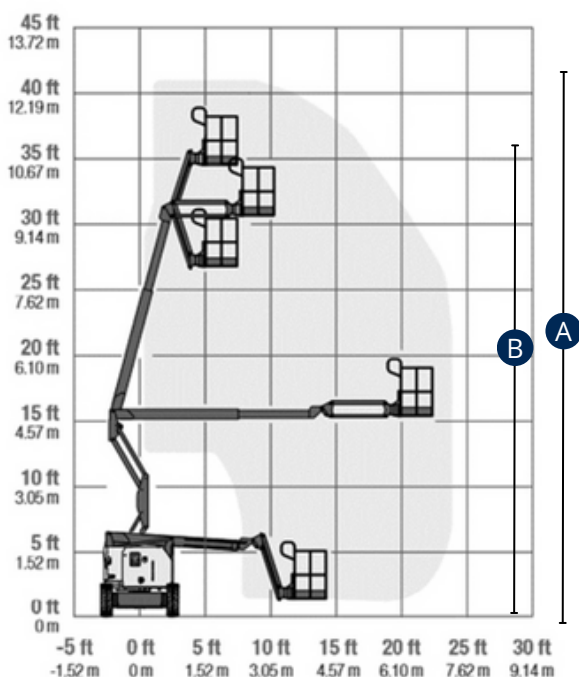

BRAÇO ARTICULADO DIESEL

Z34/22 IC

CARACTERÍSTICAS	Z34/22 IC
A - Altura de Trabalho (C/ Manobrador)	12.60m
B - Altura do Chão até à Extensão	10.60m
Capacidade Máxima no Cesto	227Kg
C x D - Dimensões Cesto (Comprimento x Largura)	1.40 x 0.76m
E - Capacidade de Trabalho Lateral (Máx.)	6.80m
F - Comprimento da Máquina	5.70m
G - Largura da Máquina	1.80m
H - Altura da Máquina Fechada	2.00m
Rotação da Giratória	355°
Rotação do Cesto	180°
Inclinação do Cesto	+/-72°
Inclinação Permitida em Posição Retraída	45%
Motorização	Diesel
Motricidade	4
Peso	4.773kg
Pneus	Marcantes