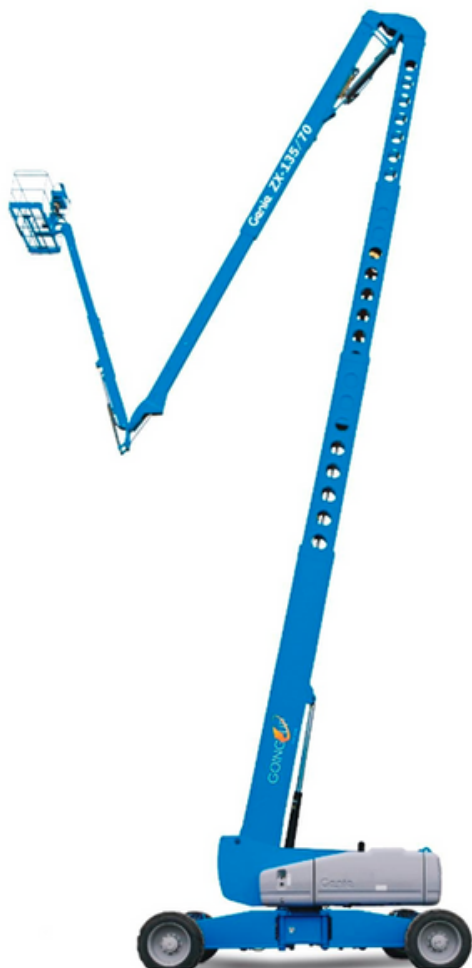

BRAÇO ARTICULADO DIESEL

ZX - 135/70

CARACTERÍSTICAS	ZX - 135/70
A - Altura de Trabalho (C/ Manobrador)	43.15m
B - Altura do Chão até à Extensão	41.15m
Capacidade Máxima no Cesto	272Kg
C x D - Dimensões Cesto (Comprimento x Largura)	2.44 x 0.91m
E - Capacidade de Trabalho Lateral (Máx.)	21.26m
F - Comprimento da Máquina	12.97m
G - Largura da Máquina Eixo Fechado	2.50m
Largura da Máquina Eixo Aberto	5.00m
H - Altura da Máquina Fechada	3.09m
Capacidade de Trabalho em Profundidade "Negativo"	12.19m
Rotação da Giratória	360°
Rotação do Cesto	160°
Inclinação do Cesto	110°
Inclinação Permitida em Posição Retraída	45%
Motorização	Diesel
Motricidade	4
Peso	20.502kg
Pneus	Marcantes