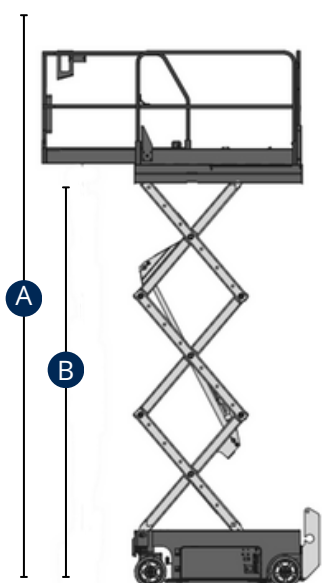

TESOURA ELÉTRICA

3246 ES

CARACTERÍSTICAS	3246 ES
A - Altura de Trabalho (C/ Manobrador)	11.68m
B - Altura do Chão até Extensão (Máq. Aberta)	9.68m
Altura da Máquina C/ Varandas Rebatidas	2.01m
C x D - Dimensões Cesto (Comprimento x Largura)	2.50 x 1.12m
Capacidade Máxima do cesto	320Kg
Capacidade com Extensão Aberta	120Kg
E - Comprimento da Extensão Aberta	3.77m
F - Comprimento da Máquina	2.50m
G - Largura da Máquina	1.17m
H - Altura da Máquina Fechada	2.36m
I - Altura do Chão Até Extensão (Máq. Fechada)	1.26m
Inclinação Permitida em Posição Retraída	25%
Motorização	Elétrica
Motricidade	2
Peso	2.905Kg
Pneus	Não Marcantes