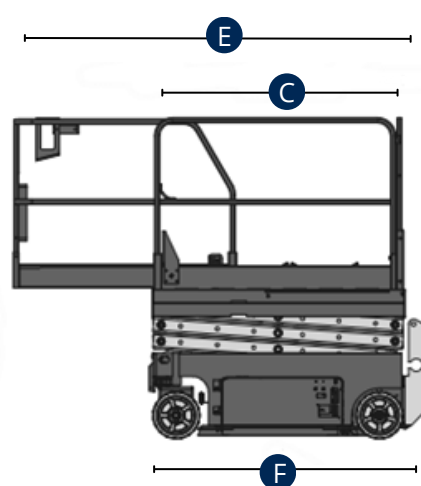

TESOURA ELÉTRICA

3246 ES

CARACTERÍSTICAS	3246 ES
A - Altura de Trabalho (C/ Manobrador)	11.68m
B - Altura do Chão até Extensão (Máq. Aberta)	9.68m
Altura da Máquina C/ Varandas Rebatidas	2.01m
C x D - Dimensões Cesto (Comprimento x Largura)	2.50 x 1.12m
Capacidade Máxima do cesto	320Kg
Capacidade com Extensão Aberta	120Kg
E - Comprimento da Extensão Aberta	3.77m
F - Comprimento da Máquina	2.50m
G - Largura da Máquina	1.17m
H - Altura da Máquina Fechada	2.36m
I - Altura do Chão Até Extensão (Máq. Fechada)	1.26m
Inclinação Permitida em Posição Retraída	25%
Motorização	Elétrica
Motricidade	2
Peso	2.905Kg
Pneus	Não Marcantes