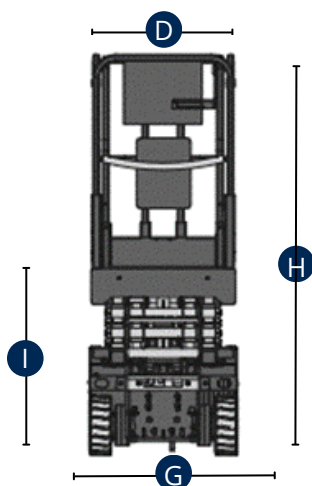

TESOURA ELÉTRICA

3246 ES

CARACTERÍSTICAS	3246 ES
A - Altura de Trabalho (C/ Manobrador)	11.68m
B - Altura do Chão até Extensão (Máq. Aberta)	9.68m
Altura da Máquina C/ Varandas Rebatidas	2.01m
C x D - Dimensões Cesto (Comprimento x Largura)	2.50 x 1.12m
Capacidade Máxima do cesto	320Kg
Capacidade com Extensão Aberta	120Kg
E - Comprimento da Extensão Aberta	3.77m
F - Comprimento da Máquina	2.50m
G - Largura da Máquina	1.17m
H - Altura da Máquina Fechada	2.36m
I - Altura do Chão Até Extensão (Máq. Fechada)	1.26m
Inclinação Permitida em Posição Retraída	25%
Motorização	Elétrica
Motricidade	2
Peso	2.905Kg
Pneus	Não Marcantes