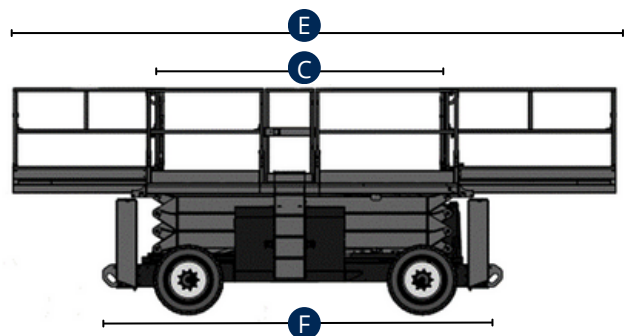

TESOURA DIESEL

3394 RT

CARACTERÍSTICAS	3394 RT
A - Altura de Trabalho (C/ Manobrador)	12.06m
B - Altura do Chão até à Extensão	10.06m
Altura da Máquina C/ Varandas Rebatidas	1.94m
Capacidade Máxima no Cesto	1.020Kg
Capacidade com Extensão Aberta	227Kg
C x D - Dimensões Cesto (Comprimento x Largura)	3.81 x 2.18m
E - Comprimento da Extensão Aberta	6.25m
F - Comprimento da Máquina	3.86m
G - Largura da Máquina	2.39m
H - Altura da Máquina Fechada	3.07m
I - Altura do Chão Até Extensão (Máq. Fechada)	1.57m
Estabilizadores	Sim
Inclinação Permitida em Posição Retraída	45%
Motorização	Diesel
Motricidade	4
Peso	6.600kg
Pneus	Marcantes