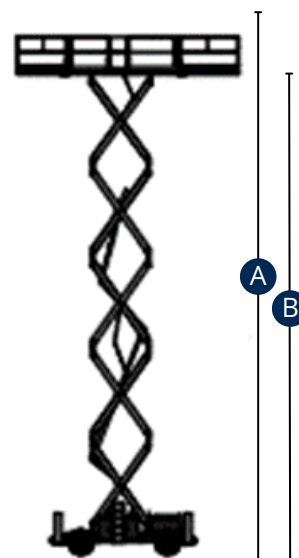

TESOURA DIESEL

3394 RT

CARACTERÍSTICAS	3394 RT
A - Altura de Trabalho (C/ Manobrador)	12.06m
B - Altura do Chão até à Extensão	10.06m
Altura da Máquina C/ Varandas Rebatidas	1.94m
Capacidade Máxima no Cesto	1.020Kg
Capacidade com Extensão Aberta	227Kg
C x D - Dimensões Cesto (Comprimento x Largura)	3.81 x 2.18m
E - Comprimento da Extensão Aberta	6.25m
F - Comprimento da Máquina	3.86m
G - Largura da Máquina	2.39m
H - Altura da Máquina Fechada	3.07m
I - Altura do Chão Até Extensão (Máq. Fechada)	1.57m
Estabilizadores	Sim
Inclinação Permitida em Posição Retraída	45%
Motorização	Diesel
Motricidade	4
Peso	6.600kg
Pneus	Marcantes