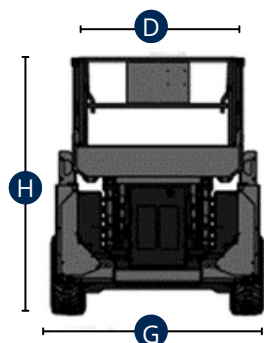

TESOURA DIESEL

3394 RT

CARACTERÍSTICAS	3394 RT
A - Altura de Trabalho (C/ Manobrador)	12.06m
B - Altura do Chão até à Extensão	10.06m
Altura da Máquina C/ Varandas Rebatidas	1.94m
Capacidade Máxima no Cesto	1.020Kg
Capacidade com Extensão Aberta	227Kg
C x D - Dimensões Cesto (Comprimento x Largura)	3.81 x 2.18m
E - Comprimento da Extensão Aberta	6.25m
F - Comprimento da Máquina	3.86m
G - Largura da Máquina	2.39m
H - Altura da Máquina Fechada	3.07m
I - Altura do Chão Até Extensão (Máq. Fechada)	1.57m
Estabilizadores	Sim
Inclinação Permitida em Posição Retraída	45%
Motorização	Diesel
Motricidade	4
Peso	6.600kg
Pneus	Marcantes