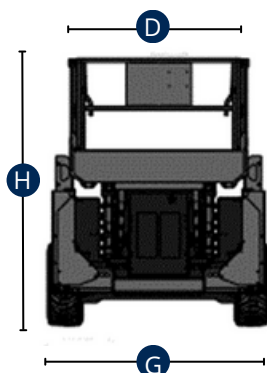

TESOURA DIESEL

530 LRT

CARACTERÍSTICAS	530 LRT
A - Altura de Trabalho (C/ Manobrador)	18.15m
B - Altura do Chão até à Extensão	16.15m
Altura da Máquina C/ Varandas Rebatidas	2.36m
Capacidade Máxima no Cesto	680Kg
Capacidade com Extensão Aberta	227Kg
C x D - Dimensões Cesto (Comprimento x Largura)	3.96 x 1.87m
E - Comprimento da Extensão Aberta	6.24m
F - Comprimento da Máquina (C/ Estabilizadores)	4.88m
G - Largura da Máquina	2.32m
H - Altura da Máquina Fechada	3.14m
I - Altura do Chão Até Extensão (Máq. Fechada)	2.13m
Estabilizadores	Sim
Inclinação Permitida em Posição Retraída	40%
Motorização	Diesel
Motricidade	4
Peso	8.260kg
Pneus	Marcantes