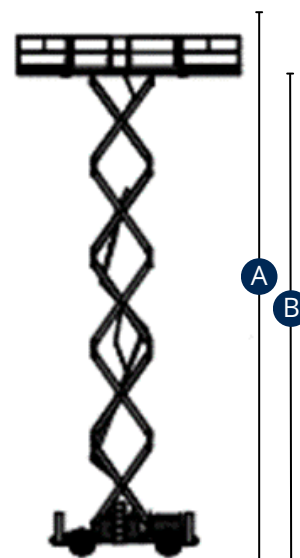

TESOURA DIESEL

530 LRT

CARACTERÍSTICAS	530 LRT
A - Altura de Trabalho (C/ Manobrador)	18.15m
B - Altura do Chão até à Extensão	16.15m
Altura da Máquina C/ Varandas Rebatidas	2.36m
Capacidade Máxima no Cesto	680Kg
Capacidade com Extensão Aberta	227Kg
C x D - Dimensões Cesto (Comprimento x Largura)	3.96 x 1.87m
E - Comprimento da Extensão Aberta	6.24m
F - Comprimento da Máquina (C/ Estabilizadores)	4.88m
G - Largura da Máquina	2.32m
H - Altura da Máquina Fechada	3.14m
I - Altura do Chão Até Extensão (Máq. Fechada)	2.13m
Estabilizadores	Sim
Inclinação Permitida em Posição Retraída	40%
Motorização	Diesel
Motricidade	4
Peso	8.260kg
Pneus	Marcantes