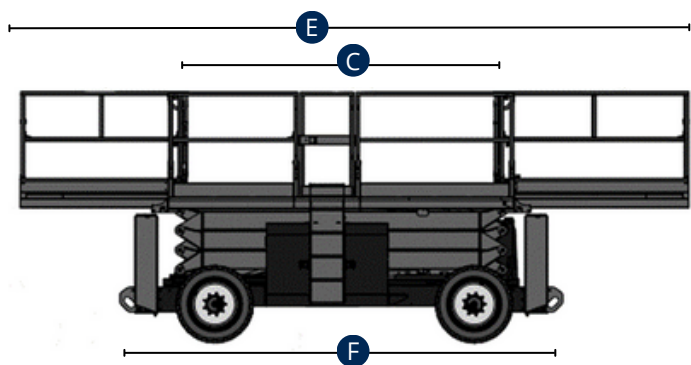

TESOURA DIESEL

530 LRT

CARACTERÍSTICAS	530 LRT
A - Altura de Trabalho (C/ Manobrador)	18.15m
B - Altura do Chão até à Extensão	16.15m
Altura da Máquina C/ Varandas Rebatidas	2.36m
Capacidade Máxima no Cesto	680Kg
Capacidade com Extensão Aberta	227Kg
C x D - Dimensões Cesto (Comprimento x Largura)	3.96 x 1.87m
E - Comprimento da Extensão Aberta	6.24m
F - Comprimento da Máquina (C/ Estabilizadores)	4.88m
G - Largura da Máquina	2.32m
H - Altura da Máquina Fechada	3.14m
I - Altura do Chão Até Extensão (Máq. Fechada)	2.13m
Estabilizadores	Sim
Inclinação Permitida em Posição Retraída	40%
Motorização	Diesel
Motricidade	4
Peso	8.260kg
Pneus	Marcantes